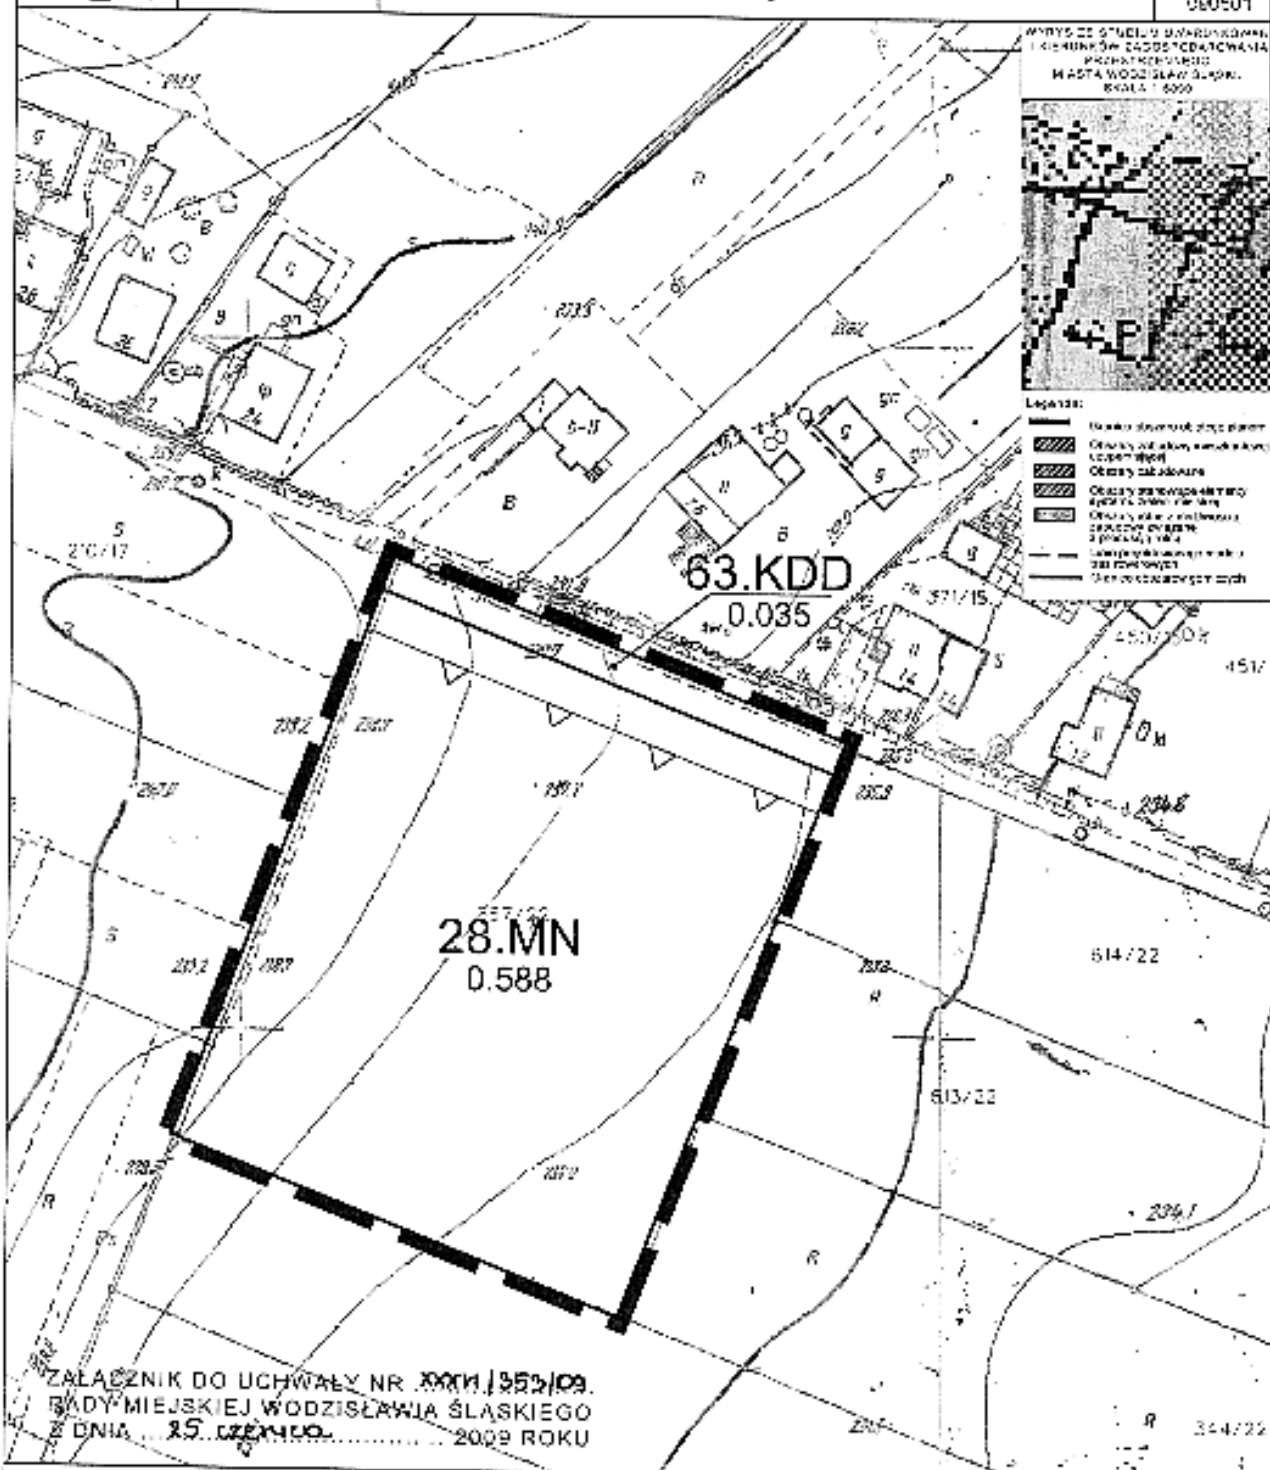

skala 1:1000

Miejscowy plan zagospodarowania przestrzennego  
miasta Wodzisławia Śląskiego, dla pojedynczych działek,  
zlokalizowanych w różnych dzielnicach miasta.

ARK. NR  
**19**  
080501

LEGENDA:

OBOWIĄZUJĄCE USTALENIA PLANU

- Granica obszaru objętego planem
- Linia rozgraniczająca tereny
- Nieprzekraczalna linia zabudowy
- Teren zabudowy mieszkaniowej jednorodzinnej
- Teren dróg publicznych kasy dojazdowej

0 m 50 m

www.geoplan.com.pl