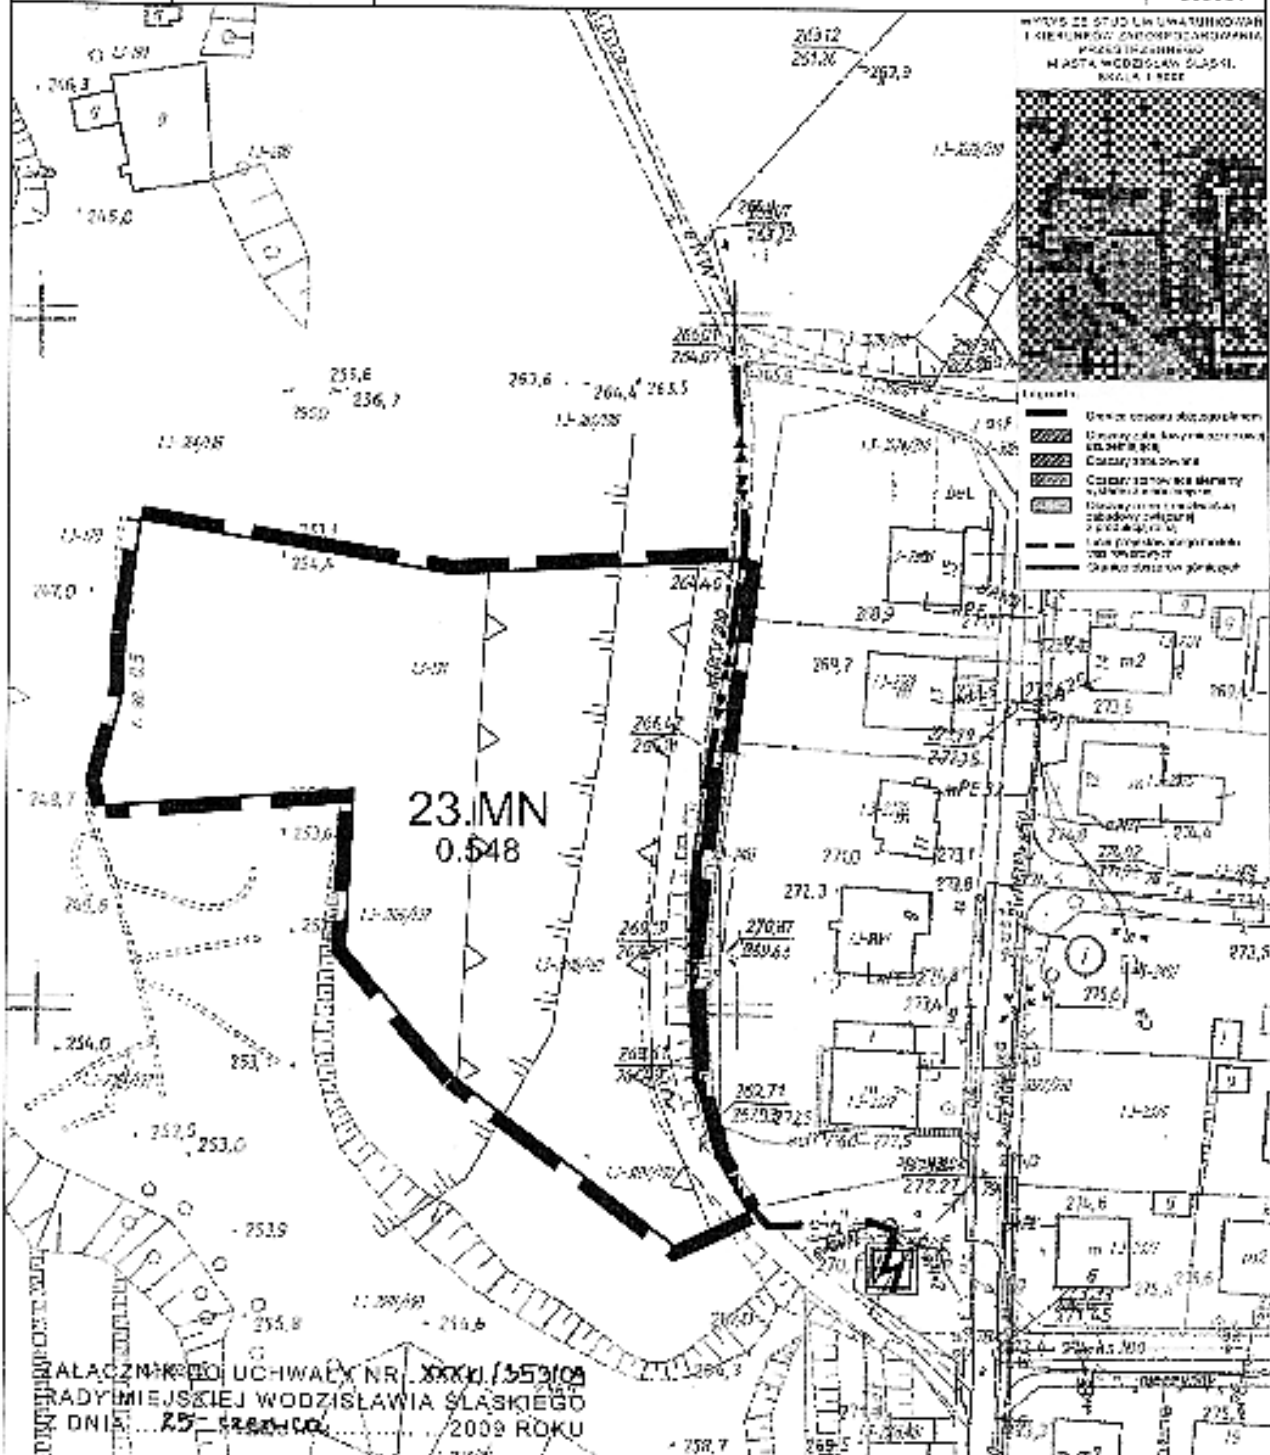

skala 1:1000

Miejscowy plan zagospodarowania przestrzennego  
miasta Wodzisławia Śląskiego, dla pojedynczych działek,  
zlokalizowanych w różnych dzielnicach miasta.

ARK. NR

16

000601

LEGENDA: OBOWIĄZUJĄCE USTALENIAM PLANU

- Granicz obszaru objętego planem
- Linia rozgraniczająca tereny
- Nieprzekraczalna linia zabudowy
- MN Teren zabudowy mieszkaniowej jednorodzinnej
- Granicz terenu o złożonych warunkach geologicznych