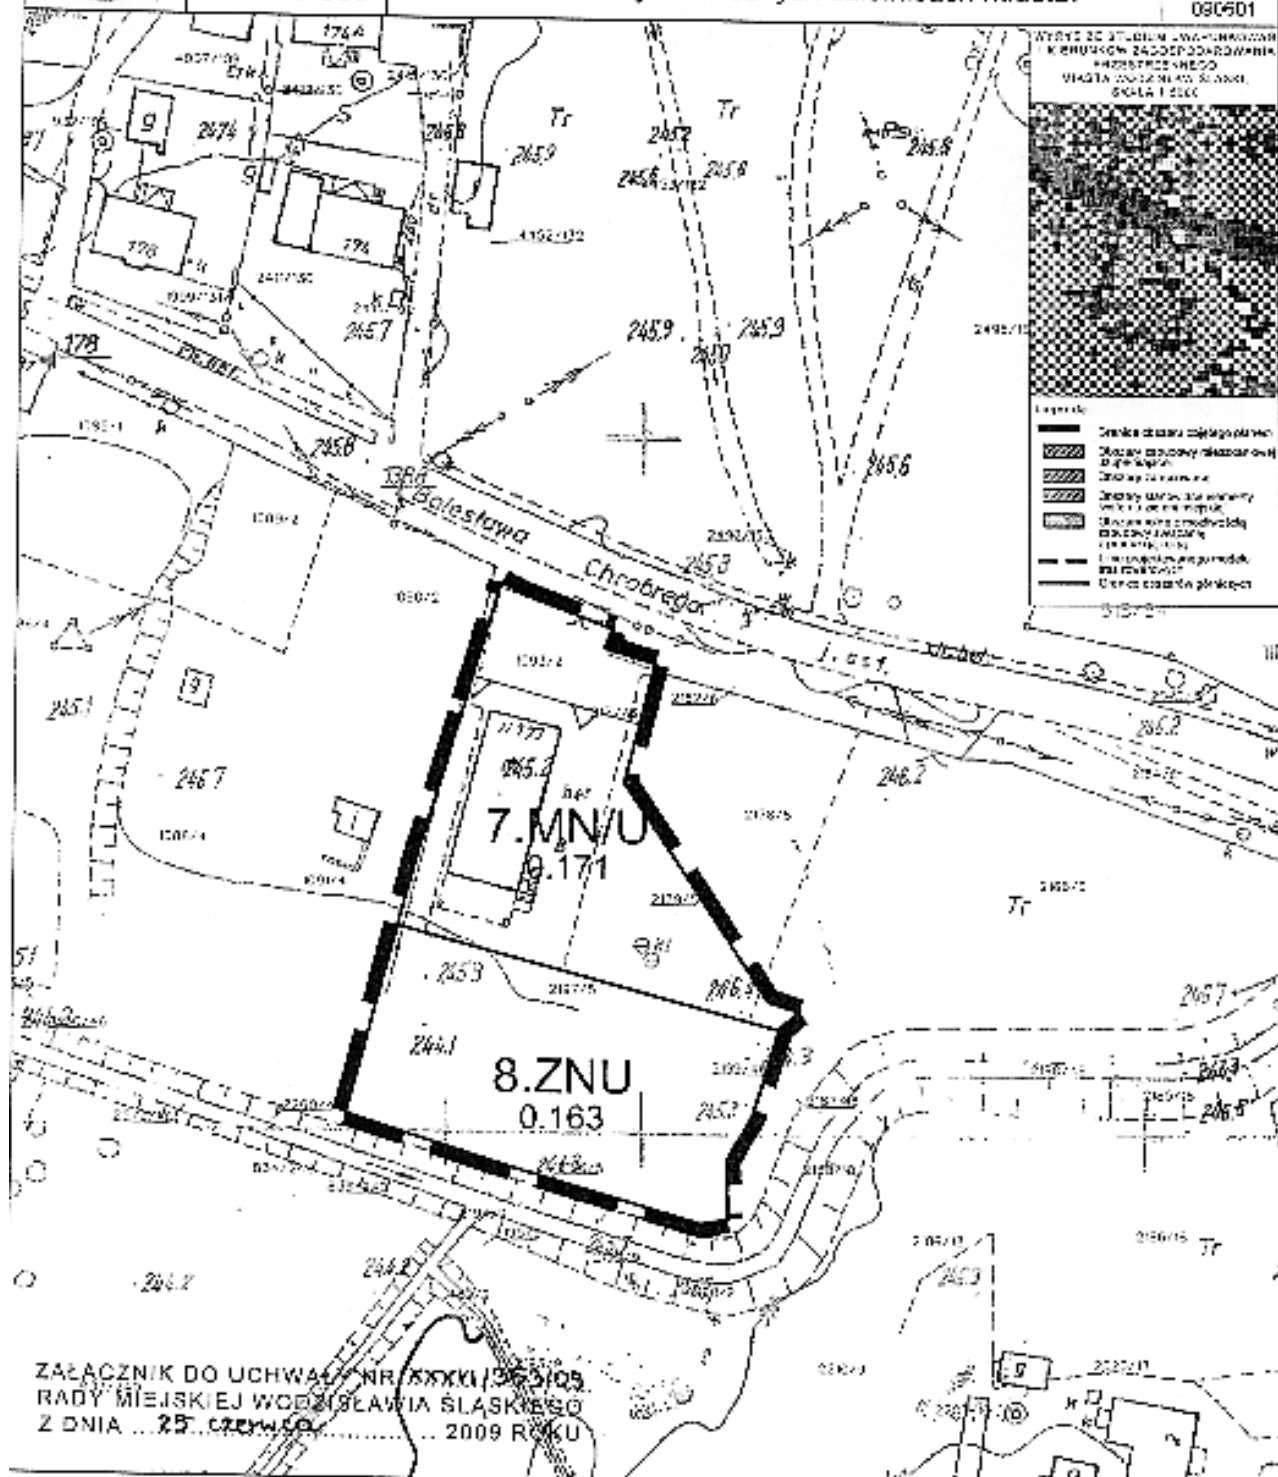

skala 1:1000

Miejscowy plan zagospodarowania przestrzennego
miasta Wodzisławia Śląskiego, dla pojedynczych działek
zlokalizowanych w różnych dzielnicach miasta.

ARK. NR
05
090501

ZAŁĄCZNIK DO UCHWAŁY NR XXXI/363/09
RADY MIEJSKIEJ WODZISŁAWIA ŚLĄSKIEGO
Z DNIA ... 25. CZERWCA ... 2009 ROKU

LEGENDA:

OBOWIĄZUJĄCE USTALENIA PLANU

- Granica obszaru objętego planem
- Linia rozgraniczająca tereny
- Nieprzekraczalna linia zabudowy
- Teren zabudowy mieszkaniowej jednorodzinnej z towarzyszącą zabudową usługową
- Teren zieleni nieurządzonej

0 m 50 M

www.geoplan.com.pl

PRZEWODNICZĄCY
RADY MIEJSKIEJ
Wodzisławia Śląskiego

Lech Litwora