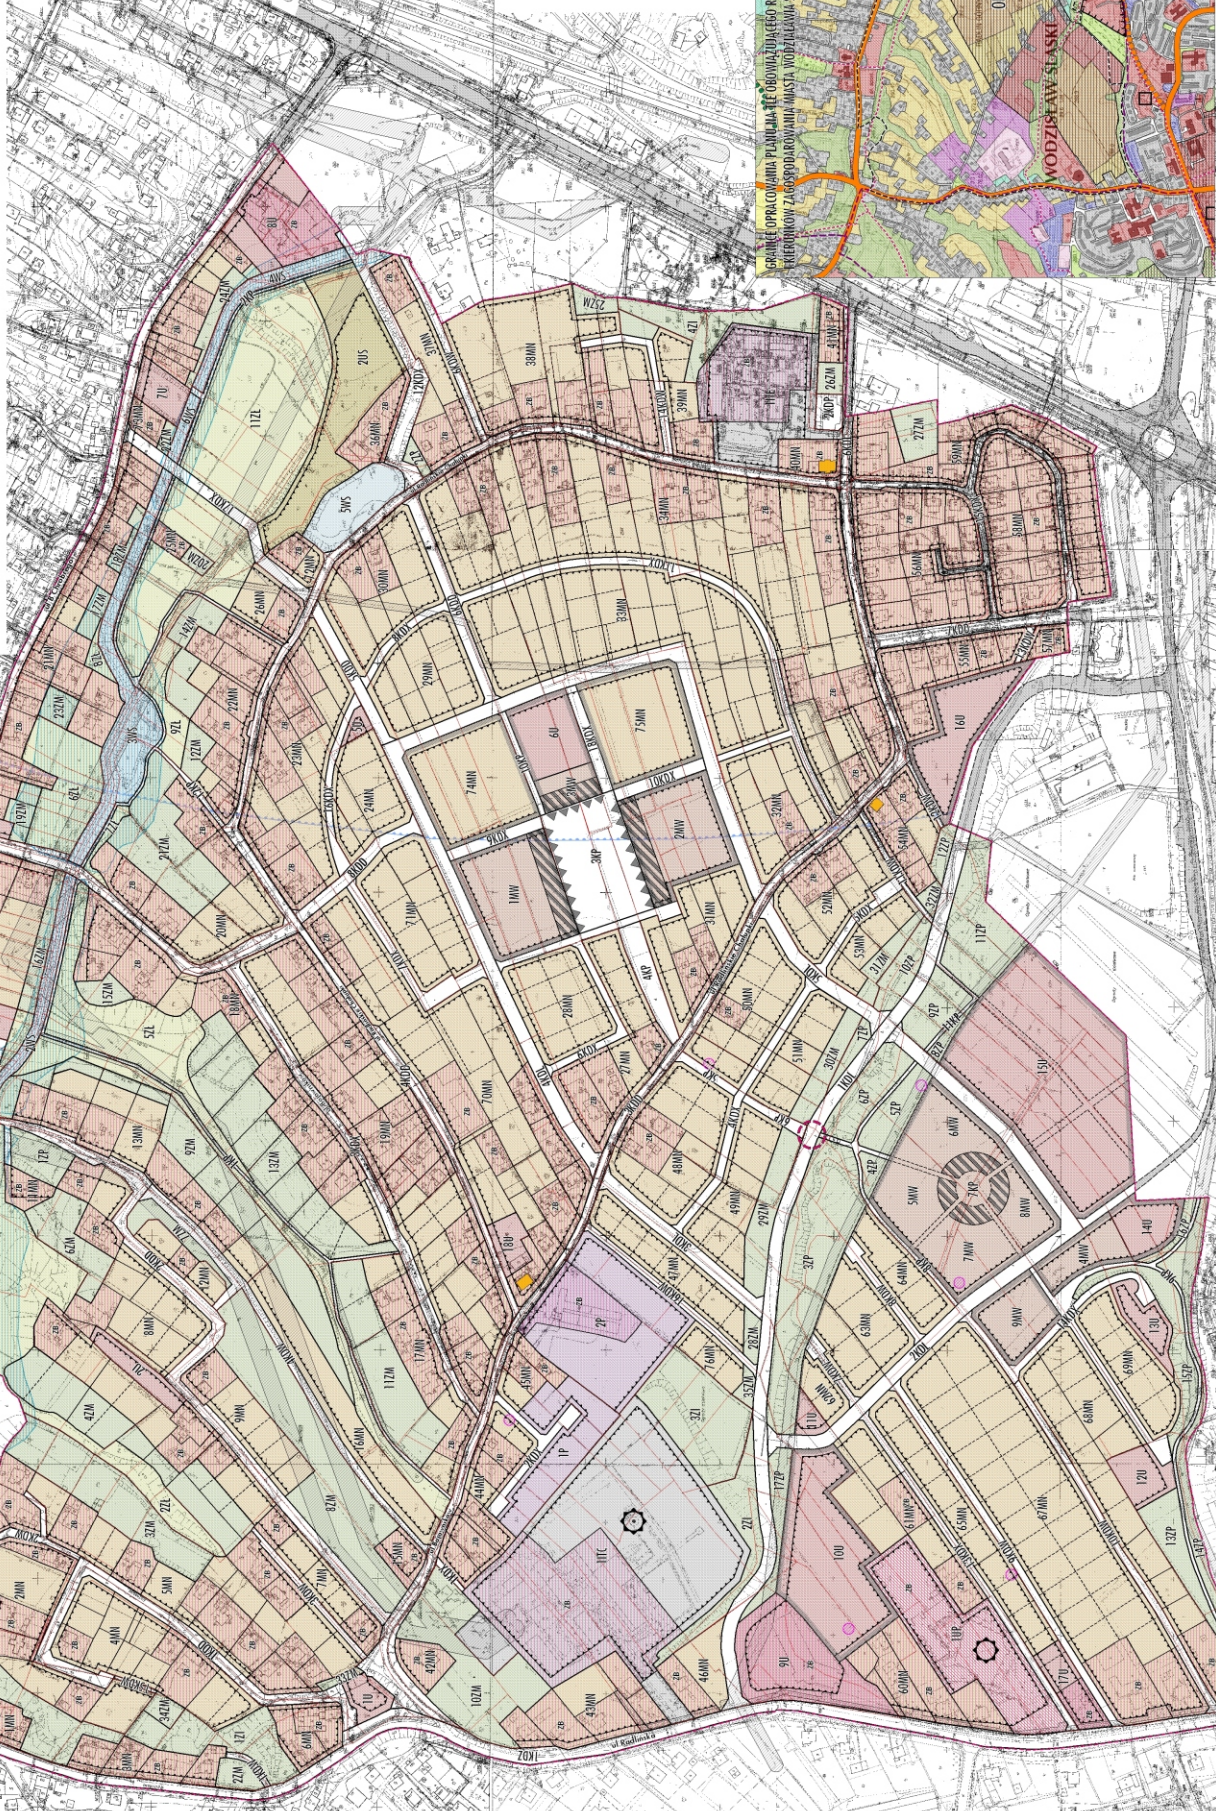

**MIESCOWY PLAN ZAGOSPODAROWANIA PRZESTRZENNEGO MIASTA
WODZISŁAWIA ŚLĄSKIEGO OBEJMUJĄCY OBSZAR OZNACZONY SYMBOLEM OKS
W OBRĘBIE ULIC: CHROBREGO, RADLIŃSKIEJ I RADLIŃSKIE CHALUPKI
RYSUNEK PLANU - SKALA 1 : 2000**