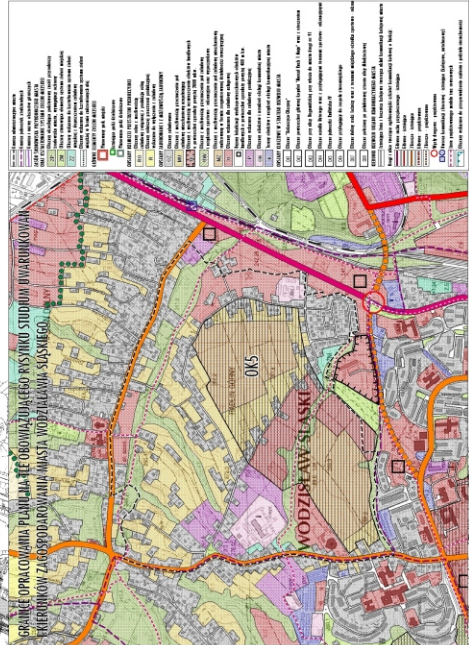

**MIESCOWY PLAN ZAGOSPODAROWANIA PRZESTRZENNEGO MIASTA
WODZISŁAWIA ŚLĄSKIEGO OBEJMUJĄCY OBSZAR OZNACZONY SYMBOLEM OKS
W OBRĘBIE ULIC: CHROBREGO, RADLIŃSKIEJ I RADLIŃSKIE CHALUPKI
RYSUNEK PLANU - SKALA 1 : 2000**