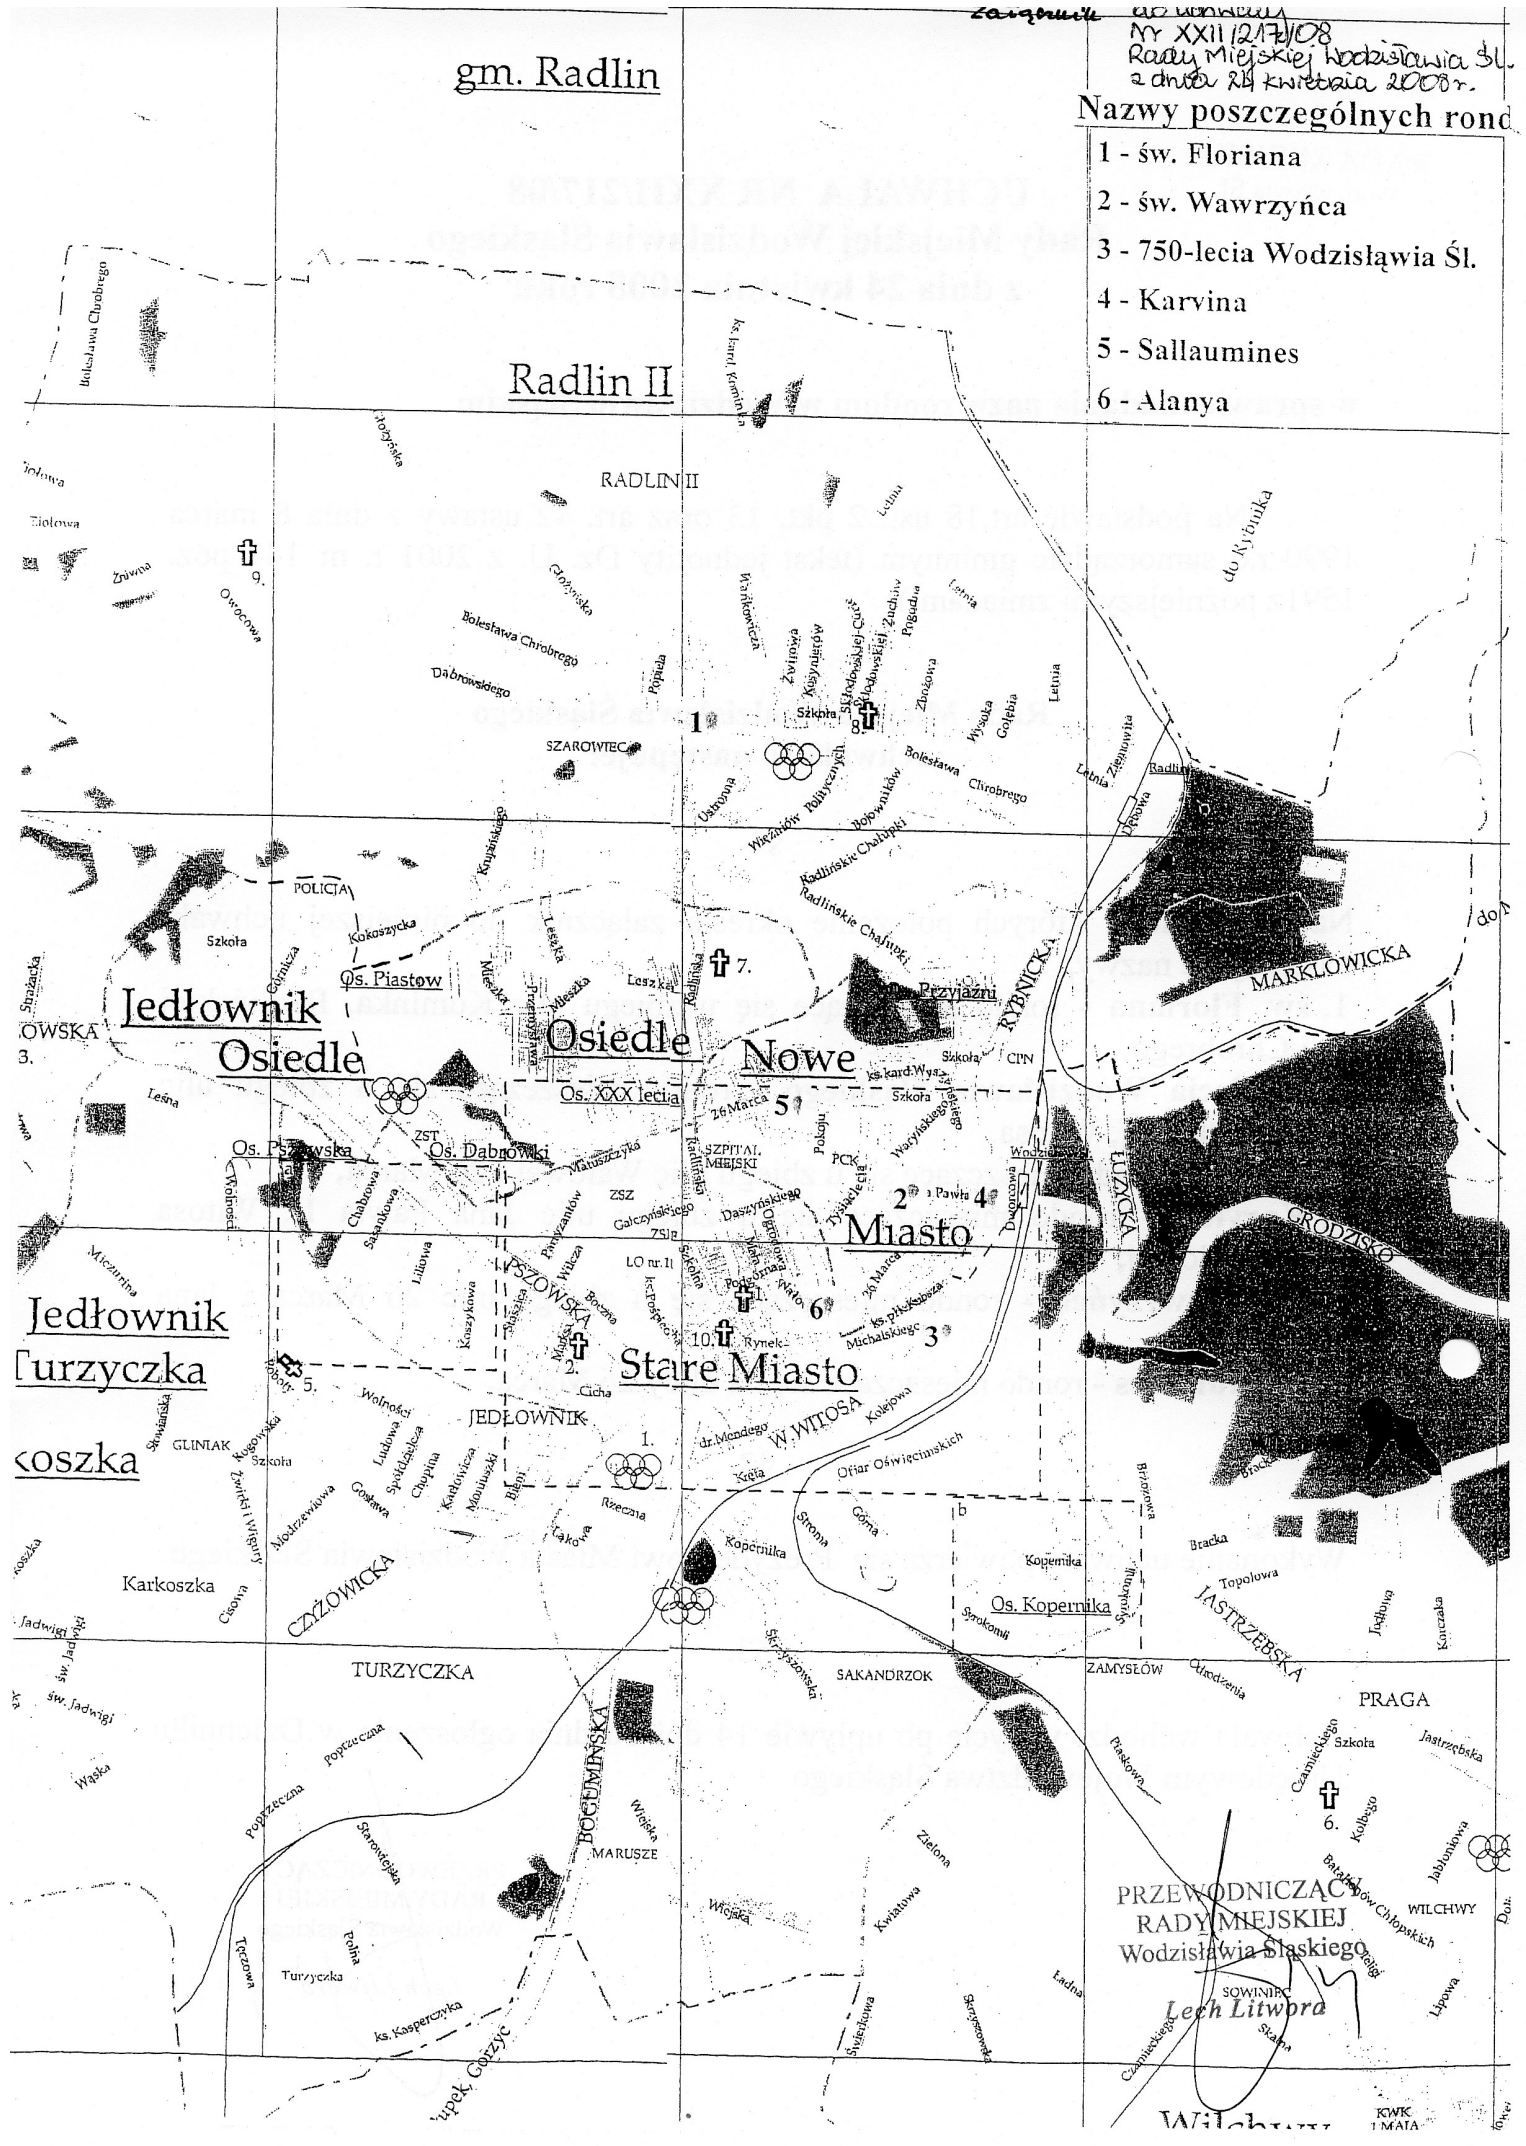

gm. Radlin

zarys planu
nr XXII/217/08
Rady Miejskiej Wodzisławia Śl.
z dnia 24 kwietnia 2008r.
Nazwy poszczególnych rond

- 1 - św. Floriana
- 2 - św. Wawrzyńca
- 3 - 750-lecia Wodzisławia Śl.
- 4 - Karvina
- 5 - Sallaumines
- 6 - Alanya

Radlin II

RADLIN II

Jedłownik
Osiedle

Osiedle Nowe

Miasto

Stare Miasto

PRZEWODNICZĄC
RADY MIEJSKIEJ
Wodzisławia Śląskiego

Lech Litwora