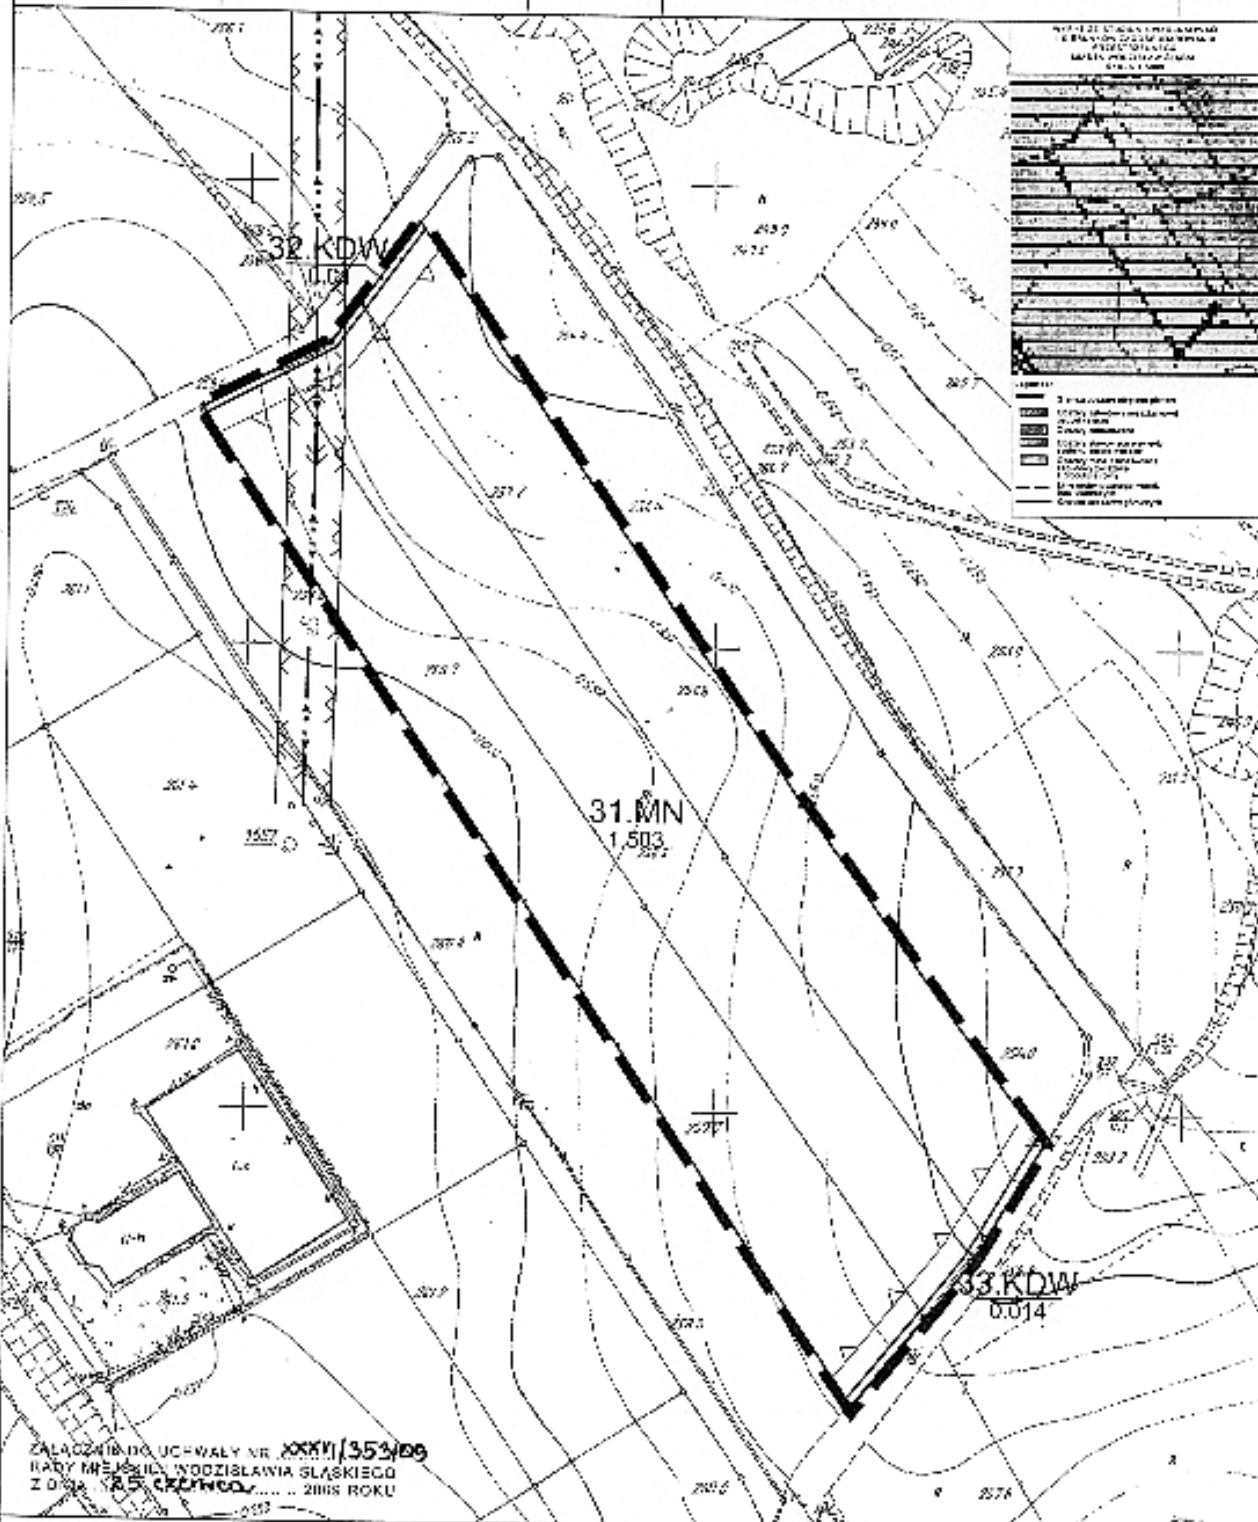

0 m 50 M

skala 1:1000

Miejscowy plan zagospodarowania przestrzennego
miasta Wodzisław Śląski, dla pojedynczych działek,
zlokalizowanych w różnych dzielnicach miasta.

ARK. NR
21

ZALĄCZNIK DO UCHWAŁY NR XXXVI/353/09
RADY MIEJSKIEJ WODZISŁAWIA ŚLĄSKIEGO
Z DZIAŁ. 2.5. Czynności... z 2009 ROKU

- LEGENDA:**
OROWIAZUJĄCE USTALENIA PLANU:
- Granica obszaru objętego planem
 - Linia rozgraniczenia terenów
 - Niezakończona linia zabudowy
 - MN Teren zabudowy mieszkaniowej jednorodzinnej
 - KDW Teren dróg wewnętrznych

- ELEMENTY NIE OBJĘTE USTALENIAMI PLANU:**
- Granica strefy oddziaływania linii energetycznej średniego napięcia
 - Śred. napow. średniego napięcia

0 m 50 M

PRZEWODNICZĄCY
RADY MIEJSKIEJ
WODZISŁAWIA ŚLĄSKIEGO

Lech Litwora

www.geoplan.com.pl