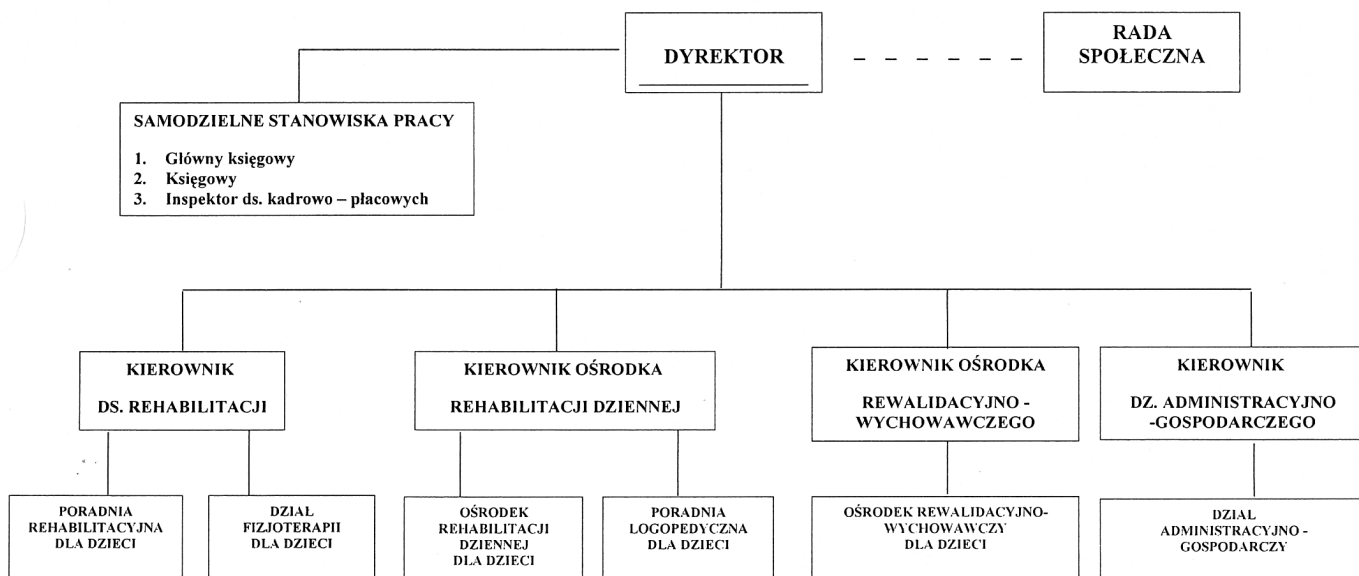

SCHEMAT ORGANIZACYJNY OŚRODKA REHABILITACJI DZIECI I MŁODZIEŻY

PRZEWODNICZĄCY
RADY MIEJSKIEJ
Wodzisławia Śląskiego

Jan Grapowięcki