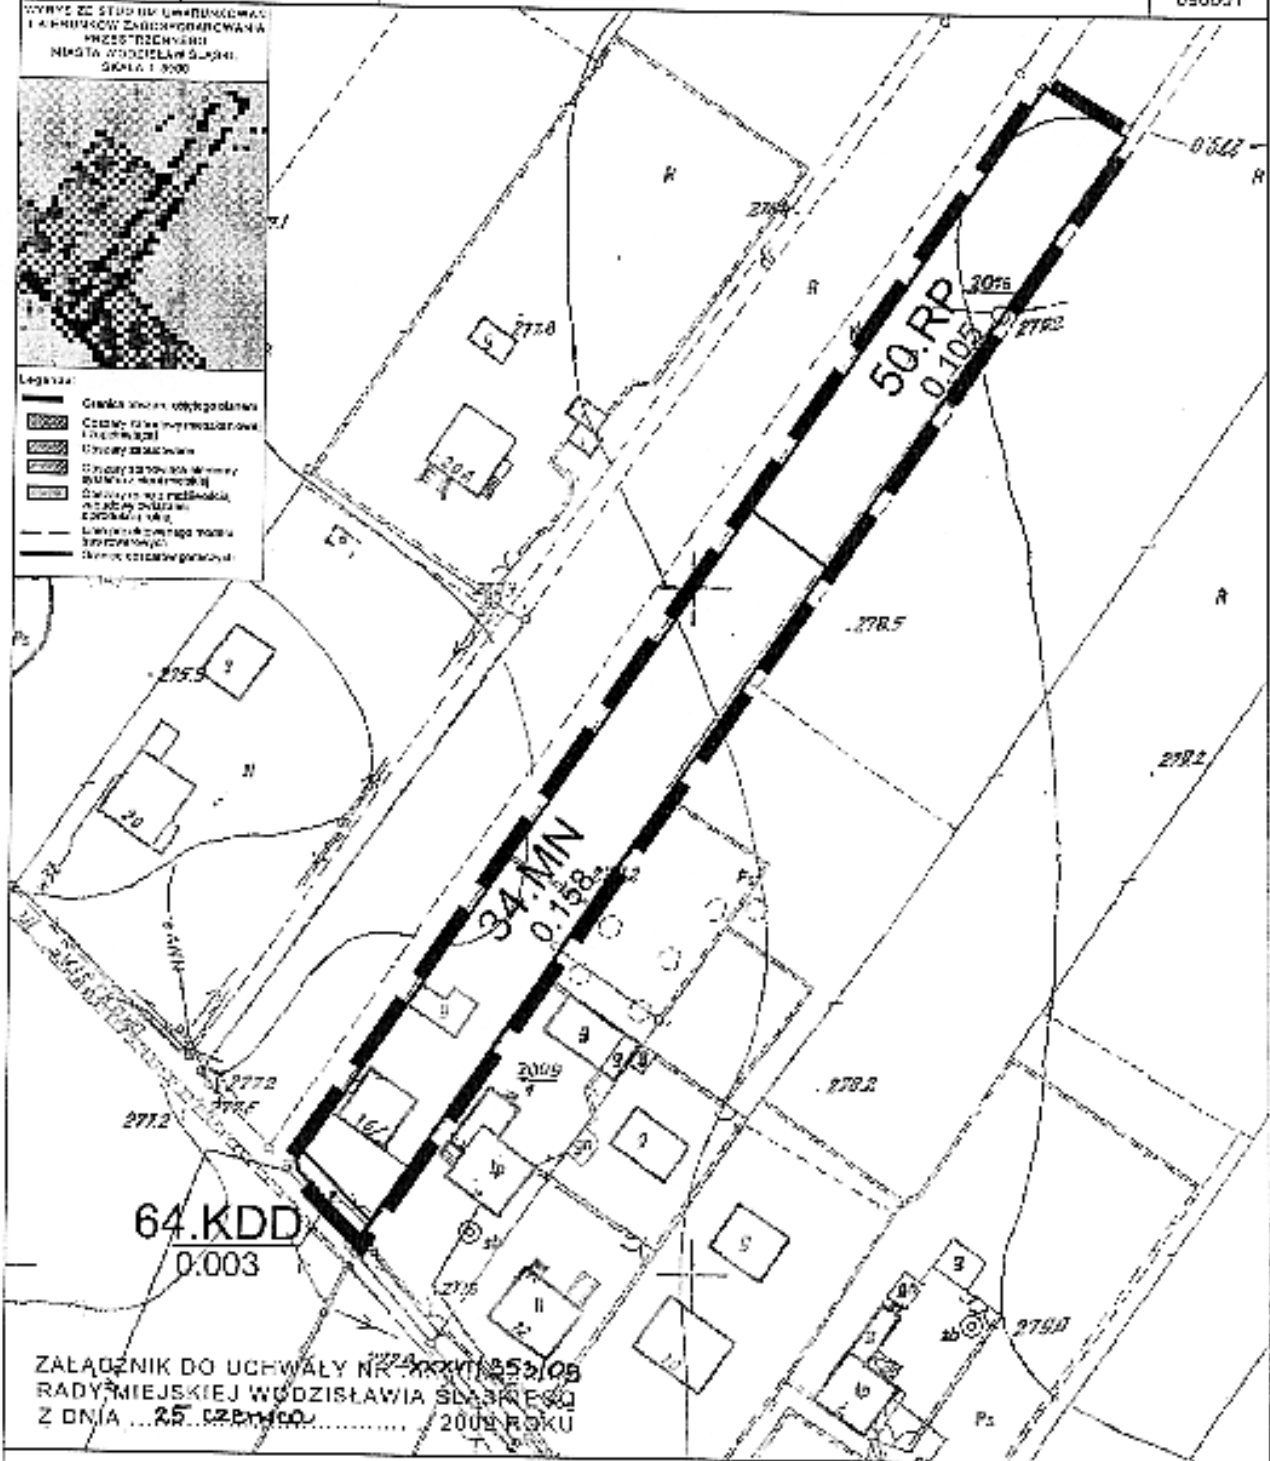

skala 1:1000

Miejscowy plan zagospodarowania przestrzennego
miasta Wodzisławia Śląskiego, dla pojedynczych działek,
zlokalizowanych w różnych dzielnicach miasta.

ARK. NR
22
090631

WYKRYCIE ZDZIAŁOWANIE UMOCNIENIOWANIE
I KONTROLA ZAGOSPODAROWANIA
PRZESTRZENNEGO
MIASTA WODZISŁAWIA ŚLĄSKIEGO
SKALA 1:5000

- Legenda:
- Granica obszaru objętego planem
 - Linia rozgraniczająca tereny
 - Nieprzekraczalna linia zabudowy
 - Teren zabudowy mieszkaniowej jednorodzinnej
 - Teren upraw polowych
 - Teren dróg publicznych klasy dojazdowej

ZAŁĄCZNIK DO UCHWAŁY NR XXXVII/255/08
RADY MIEJSKIEJ WODZISŁAWIA ŚLĄSKIEGO
Z DNIA ... 25. SZCZEPANOWO ... 2008 ROKU

- LEGENDA:
- OBOWIĄZUJĄCE USTALENIA PLANU**
- Granica obszaru objętego planem
 - Linia rozgraniczająca tereny
 - Nieprzekraczalna linia zabudowy
 - Teren zabudowy mieszkaniowej jednorodzinnej
 - Teren upraw polowych
 - Teren dróg publicznych klasy dojazdowej