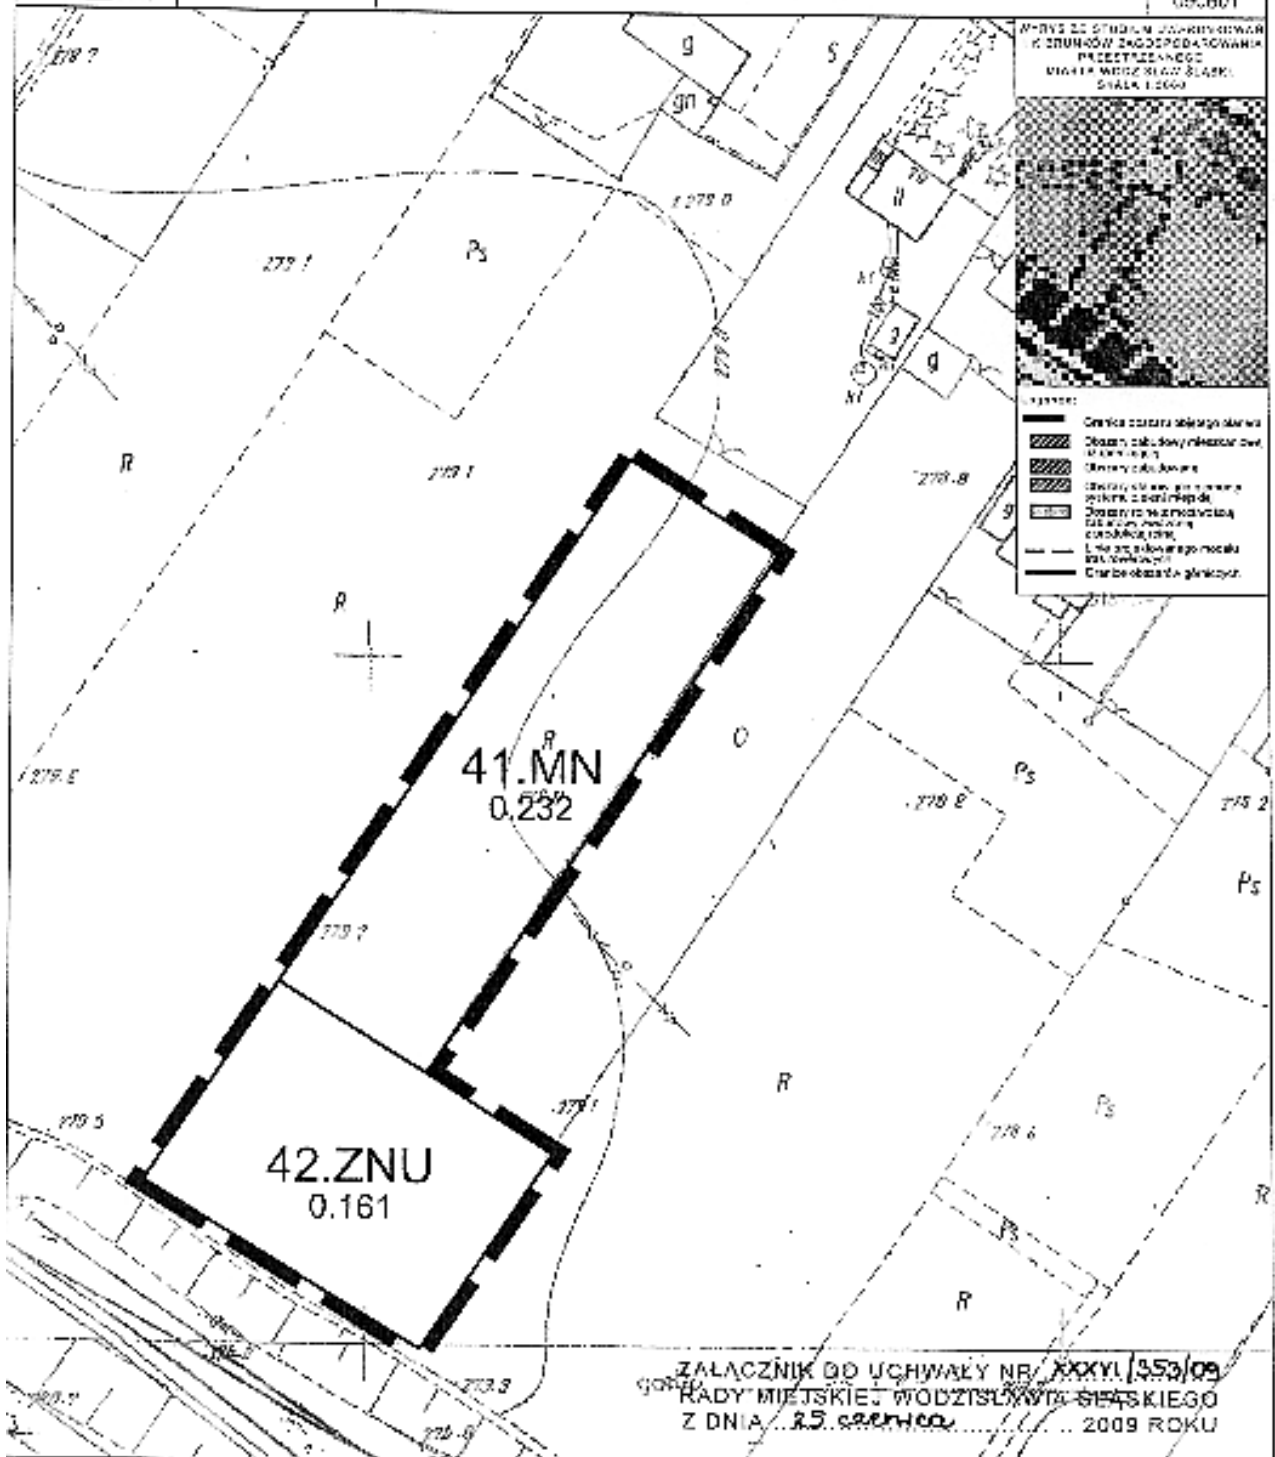

skala 1:1000

Miejscowy plan zagospodarowania przestrzennego miasta Wodzisławia Śląskiego, dla pojedynczych działek, zlokalizowanych w różnych dzielnicach miasta.

APK. NR.

25

090601

WZRYŚ DO STUDIUM ZAGOSPODAROWANIA
I ZRUNKÓW ZAGOSPODAROWANIA
PRZESTRZENNEGO
MIASTA WODZISŁAWIA ŚLĄSKIEGO
SKALA 1:2000

- LEGENDA:
- Granica obszaru objętego planem
 - Obszar zabudowy mieszkaniowej jednorodzinnej
 - Obszar zabudowy
 - Obszar zieleni nieurządzonej
 - Obszar zieleni urządzonej
 - Linia rozgraniczająca tereny
 - Linia rozgraniczająca działki
 - Charakterystyka gleboznawcza

ZALĄCZNIK DO UCHWAŁY NR XXXII/353/09
RADY MIEJSKIEJ WODZISŁAWIA ŚLĄSKIEGO
Z DNIA 25. czerwiec 2009 ROKU

**LEGENDA:
OBOWIĄZUJĄCE USTALENIA PLANU.**

- Granica obszaru objętego planem
- Linia rozgraniczająca tereny
- MN Teren zabudowy mieszkaniowej jednorodzinnej
- ZNU Teren zieleni nieurządzonej