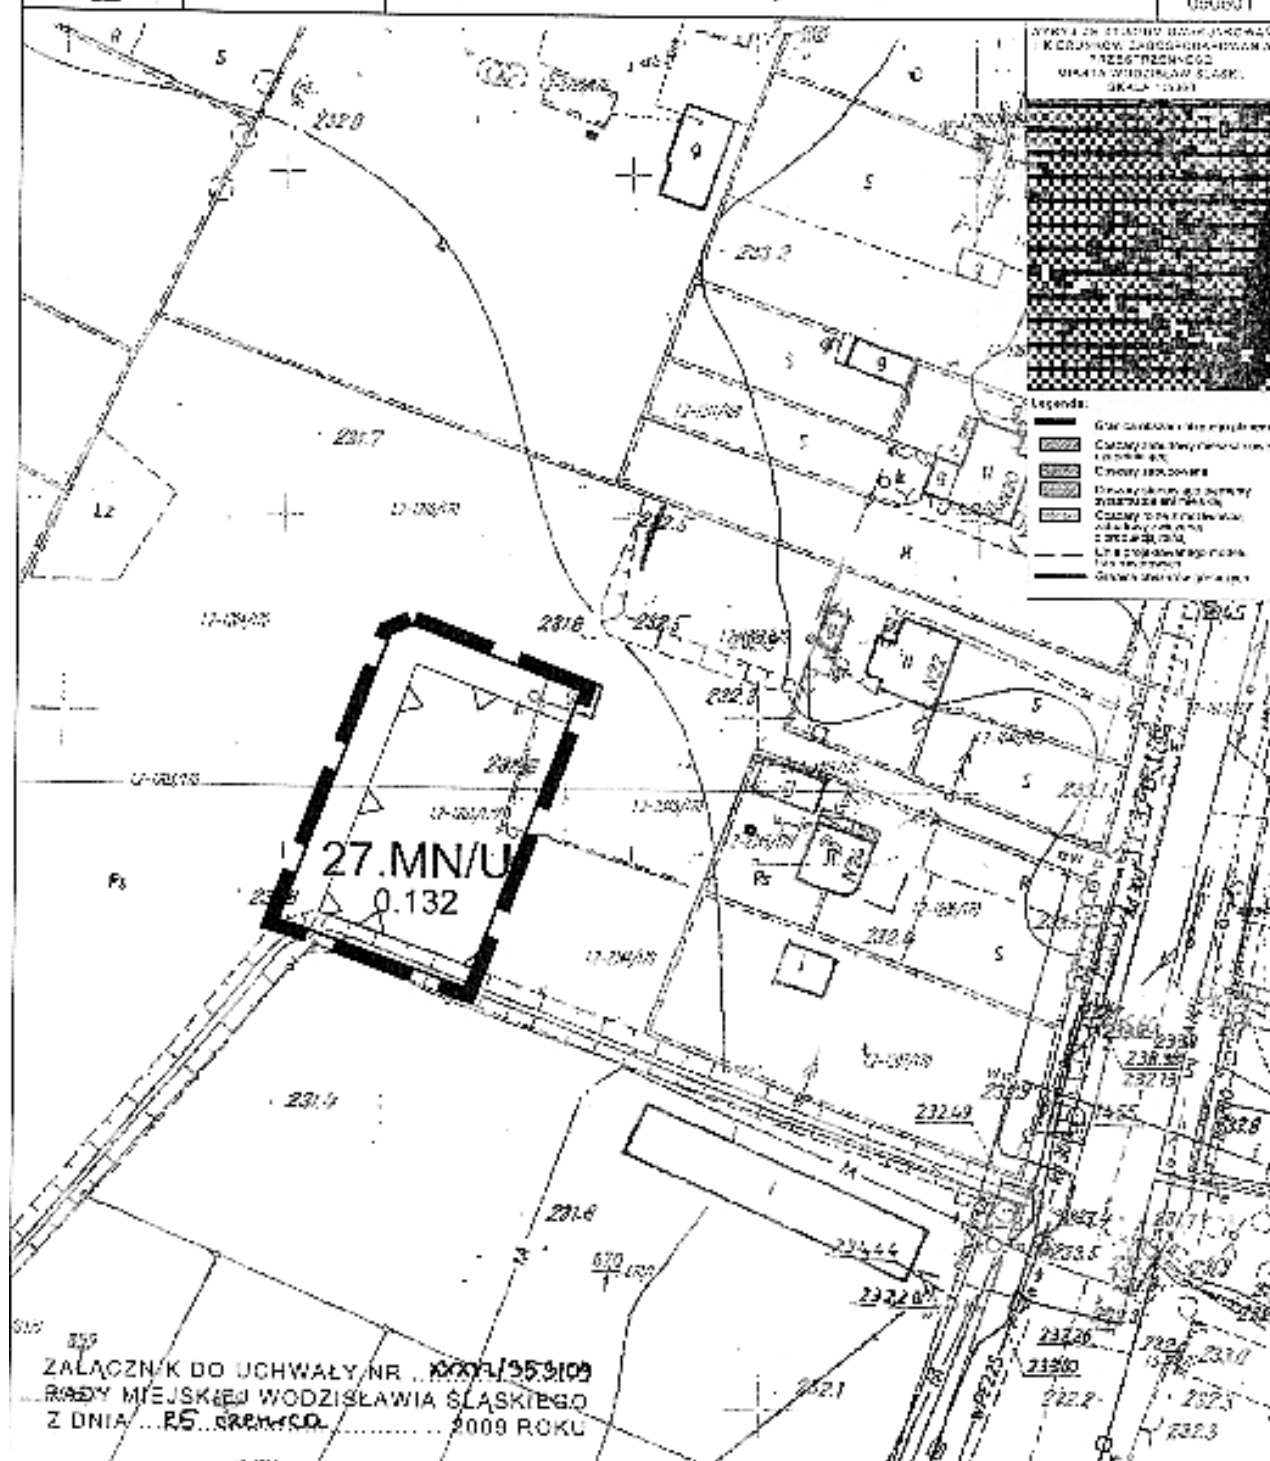

Miejscowy plan zagospodarowania przestrzennego  
miasta Wodzisławia Śląskiego, dla pojedynczych działek,  
zlokalizowanych w różnych dzielnicach miasta.

ARK. NR  
**18**  
080801

ZALĄCZNIK DO UCHWAŁY NR ...  
RADY MIEJSKIEJ WODZISŁAWIA ŚLĄSKIEGO  
Z DNIA ... 25.08.2009 ROKU

- LEGENDA:  
OBOWIAZUJĄCE USTALENIA PLANU.
- Granica obszaru objętego planem
  - Linia rozgraniczająca tereny
  - Nieprzekraczalna linia zabudowy
  - Teren zabudowy mieszkaniowej  
jednorodzinnej z towarzyszącą zabudową  
usługową